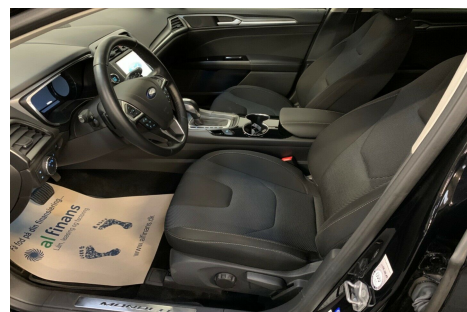

Ford Mondeo · 2,0 · TDCi 180 Titanium stc. aut.

Pris: 209.900,-

Type:	Personvogn
Modelår:	2016
1. indreg:	02/2016
Kilometer:	118.000 km.
Brændstof:	Diesel
Farve:	Sort
Antal døre:	5

aut.gear/tiptronic · aut. · fuld led forlygter · navigation · 17" alufælge · fuldaut. klima · fjernb. c.lås · parkeringssensor (bag) · parkeringssensor (for) · ratgearskifte · fartpilot · kørecomputer · infocenter · startspærre · varme i forrude · auto. nedbl. bakspejl · udv. temp. måler · regnsensor · sædevarme · c.lås · el-klapbare sidespejle m. varme · nøglefri betjening · automatisk start/stop · el betjent bagklap · dæktryksmåler · elektrisk parkeringsbremse · cd/radio · multifunktionsrat · håndfrit til mobil · bluetooth · musikstreaming via bluetooth · isofix · armlæn · bagagerumsdækken · splitbagsæde · læderrat · tågelygter · automatisk lys · fjernlysassistent · kurvelys · led kørellys · 6 airbags · 10 airbags · abs · antispin · esp · servo · vognbaneassistent · tagræling · mørktonede ruder i bag · 1 ejer · diesel partikel filter · Venligst kun personlig/telefonisk henvendelse - henvendelse pr. mail besvares ikke