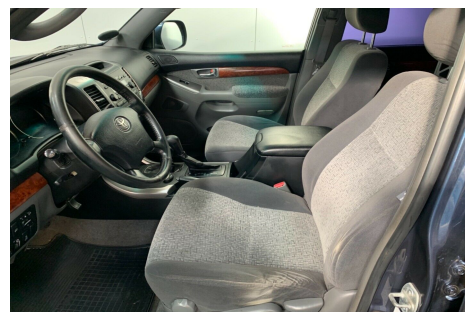

Toyota Land Cruiser · 3,0 · D-4D aut. Van

Pris: 119.900,- inkl. moms

| | |
|-------------|----------------|
| Type: | Varevogn -Moms |
| Modelår: | 2005 |
| 1. indreg: | 10/2005 |
| Kilometer: | 334.000 km. |
| Brændstof: | Diesel |
| Farve: | Blåmetal |
| Antal døre: | 5 |

aut. · 17" alufælg · træk · fuldaut. klima · fjernb. c.lås · fartpilot · kørecomputer · infocenter · startspærre · udv. temp. måler · sædevarme · el-ruder · el-spejle · cd/radio · armlæn · læderrat · tågelygter · airbag · abs · antispin · esp · servo · tagræling · tonede ruder · ikke ryger · lev. nysynet · tidligere undervognsbehandlet · Venligst kun personlig/telefonisk henvendelse - henvendelse pr. mail besvares ikke