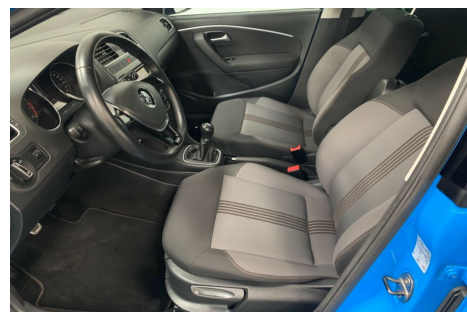

## VW Polo · 1,2 · TSi 90 Comfortline BMT

**Pris: 134.900,-**

Type:	Personvogn
Modelår:	2017
1. indreg:	10/2016
Kilometer:	38.000 km.
Brændstof:	Benzin
Farve:	Blå
Antal døre:	5

Allstar model · fuldaut. klima · 15" alufælge · fjernb. c.lås · kørecomputer · infocenter · startspærre · regnsensor · sædevarme · højdejust. førersæde · 4x el-ruder · el-spejle · parkeringssensor (bag) · automatisk start/stop · cd · læderrat · splitbagsæde · tågelygter · parkeringssensor (for) · 6 airbags · abs · esp · antispin · servo · tonede ruder · mørktonede ruder i bag · lev. nysynet · Venligst kun personlig/telefonisk henvendelse - henvendelse pr. mail besvares ikke