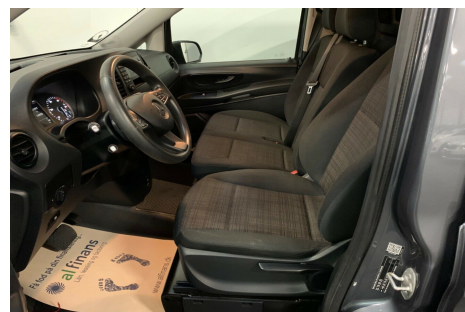

Mercedes Vito 119 · 2,2 · BlueTEC Standard aut. L

Pris: 189.900,- ekskl. moms

Type:	Varevogn +Moms
Modelår:	2016
1. indreg:	12/2015
Kilometer:	119.000 km.
Brændstof:	Diesel
Farve:	Gråmetal
Antal døre:	

aut. · aut.gear/tiptronic · airc. · fjernb. c.lås · træk · diesel partikel filter · ratgearskifte · fartpilot · kørecomputer · infocenter · startspærre · udv. temp. måler · led forlygter · regnsensor · sædevarme · el-ruder · el-spejle · automatisk start/stop · multifunktionsrat · håndfrit til mobil · bluetooth · airbag · abs · antispin · esp · servo · 1 ejer · Venligst kun personlig/telefonisk henvendelse - henvendelse pr. mail besvares ikke

Motor	Ydelse	Transmission	Mål	Økonomi
Volume: 2,2	Effekt: 190 HK.	Baghjulstræk	Længde: 514 cm.	Tank: 57 l.
Cylinder: 4	Moment: 440	Gear: Automatgear	Bredde: 193 cm.	Km/l: 17,2 l.
Antal ventiler: 16	Topfart: ktm/t.		Højde: 191 cm	Ejeravgift: DKK 6.380
	0-100 km/t.: sek.		Vægt: 1.761 kg.	Produktionsår: -