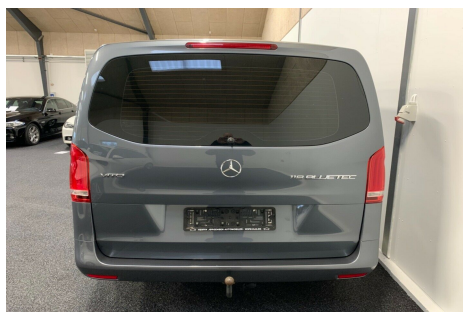

Mercedes Vito 119 · 2,2 · BlueTEC Standard aut. L

Pris: 189.900,- ekskl. moms

Type:	Varevogn +Moms
Modelår:	2016
1. indreg:	12/2015
Kilometer:	119.000 km.
Brændstof:	Diesel
Farve:	Gråmetal
Antal døre:	

aut. · aut.gear/tiptronic · airc. · fjernb. c.lås · træk · diesel partikel filter · ratgearskifte · fartpilot · kørecomputer · infocenter · startspærre · udv. temp. måler · led forlygter · regnsensor · sædevarme · el-ruder · el-spejle · automatisk start/stop · multifunktionsrat · håndfrit til mobil · bluetooth · airbag · abs · antispin · esp · servo · 1 ejer · Venligst kun personlig/telefonisk henvendelse - henvendelse pr. mail besvares ikke

Motor	Ydelse	Transmission	Mål	Økonomi
Volume: 2,2	Effekt: 190 HK.	Baghjulstræk	Længde: 514 cm.	Tank: 57 l.
Cylinder: 4	Moment: 440	Gear: Automatgear	Bredde: 193 cm.	Km/l: 17,2 l.
Antal ventiler: 16	Topfart: ktm/t.		Højde: 191 cm	Ejeravgift: DKK 6.380
	0-100 km/t.: sek.		Vægt: 1.761 kg.	Produktionsår: -