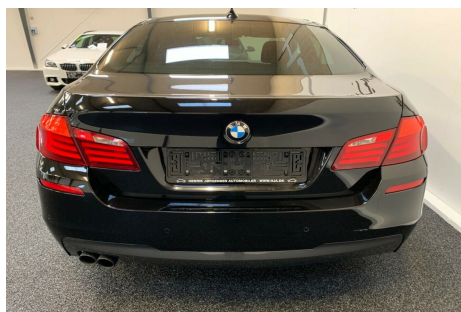

## BMW 520d · 2,0 · aut.

**Pris: 299.900,-**

Type:	Personvogn
Modelår:	2013
1. indreg:	03/2013
Kilometer:	105.000 km.
Brændstof:	Diesel
Farve:	Sort
Antal døre:	4

M sportpakke · aut.gear/tiptronic · aut. · xenonlys · navigation · led forlygter · 18" alufælg · fuldaut. klima · 2 zone klima · fjernb. c.lås · c.lås · parkeringssensor · ratgearskifte · fartpilot · kørecomputer · infocenter · startspærre · auto. nedbl. bakspejl · udv. temp. måler · regnsensor · sædevarme · højdejust. forsæde · el-ruder · 4x el-ruder · el-spejle · el-spejle m/varme · automatisk start/stop · cd/radio · multifunktionsrat · håndfrit til mobil · bluetooth · armlæn · isofix · dellæder · læderrat · 8 airbags · abs · antispin · esp · servo · hvide blink · indfarvede kofangere · tonede ruder · 1 ejer · ikke ryger · diesel partikel filter · attraktiv finansiering/leasing tilbydes · Venligst kun personlig/telefonisk henvendelse - henvendelse pr. mail besvares ikke

Motor	Ydelse	Transmission	Mål	Økonomi
Volume: 2,0	Effekt: 184 HK.	Baghjulstræk	Længde: 490 cm.	Tank: 70 l.
Cylinder: 4	Moment: 380	Gear: Automatgear	Bredde: 186 cm.	Km/l: 20,4 l.
Antal ventiler: 16	Topfart: 225 km/t.		Højde: 146 cm	Ejeravgift:
	0-100 km/t.: 8,10 sek.		Vægt: 1.600 kg.	DKK 5.180
				Produktionsår:
				-