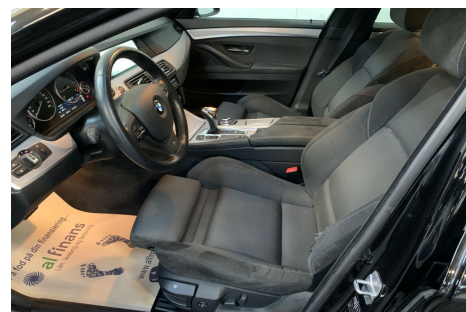

## BMW 520d · 2,0 · aut.

**Pris: 299.900,-**

Type:	Personvogn
Modelår:	2013
1. indreg:	03/2013
Kilometer:	105.000 km.
Brændstof:	Diesel
Farve:	Sort
Antal døre:	4

M sportpakke · aut.gear/tiptronic · aut. · xenonlys · navigation · led forlygter · 18" alufælg · fuldaut. klima · 2 zone klima · fjernb. c.lås · c.lås · parkeringssensor · ratgearskifte · fartpilot · kørecomputer · infocenter · startspærre · auto. nedbl. bakspejl · udv. temp. måler · regnsensor · sædevarme · højdejust. forsæde · el-ruder · 4x el-ruder · el-spejle · el-spejle m/varme · automatisk start/stop · cd/radio · multifunktionsrat · håndfrit til mobil · bluetooth · armlæn · isofix · dellæder · læderrat · 8 airbags · abs · antispin · esp · servo · hvide blink · indfarvede kofangere · tonede ruder · 1 ejer · ikke ryger · diesel partikel filter · attraktiv finansiering/leasing tilbydes · Venligst kun personlig/telefonisk henvendelse - henvendelse pr. mail besvares ikke