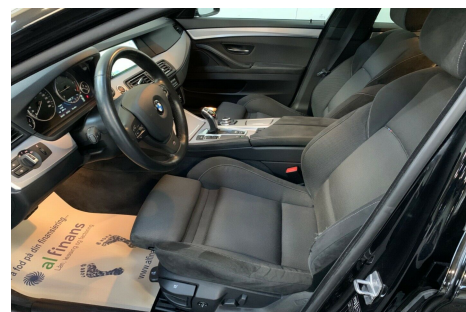

BMW 520d · 2,0 · aut.

Pris: 299.900,-

Type:	Personvogn
Modelår:	2013
1. indreg:	03/2013
Kilometer:	105.000 km.
Brændstof:	Diesel
Farve:	Sort
Antal døre:	4

M sportpakke · aut.gear/tiptronic · aut. · xenonlys · navigation · led forlygter · 18" alufælg · fuldaut. klima · 2 zone klima · fjernb. c.lås · c.lås · parkeringssensor · ratgearskifte · fartpilot · kørecomputer · infocenter · startspærre · auto. nedbl. bakspejl · udv. temp. måler · regnsensor · sædevarme · højdejust. forsæde · el-ruder · 4x el-ruder · el-spejle · el-spejle m/varme · automatisk start/stop · cd/radio · multifunktionsrat · håndfrit til mobil · bluetooth · armlæn · isofix · dellæder · læderrat · 8 airbags · abs · antispin · esp · servo · hvide blink · indfarvede kofangere · tonede ruder · 1 ejer · ikke ryger · diesel partikel filter · attraktiv finansiering/leasing tilbydes · Venligst kun personlig/telefonisk henvendelse - henvendelse pr. mail besvares ikke