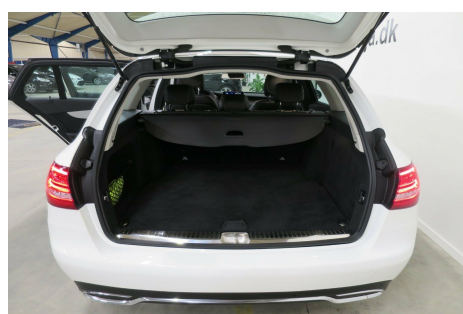

aut.gear/tiptronic · aut. · adaptiv fartpilot · svingbart træk · led forlygter · navigation · dellæder · træk · aftag. træk · parkeringssensor · 17" alufælge · fuldaut. klima · kørecomputer · infocenter · startspærre · udv. temp. måler · regnsensor · sædevarme · el-ruder · 4x el-ruder · el-spejle · el-spejle m/varme · automatisk start/stop · dæktryksmåler · cd/radio · multifunktionsrat · håndfrit til mobil · bluetooth · splitbagsæde · læderrat · automatisk lys · 8 airbags · abs · antispin · esp · servo · blindvinkelsassistent · hvide blink · indfarvede kofangere · tagræling · diesel partikel filter · attraktiv finansiering/leasing tilbydes · Venligst kun personlig/telefonisk henvendelse - henvendelse pr. mail besvares ikke Erhvervs/Flexleasing: Udbetaling DKK: 43.000 · - + moms 36 mdr. á DKK 4.595 · - + moms 40.000 km årligt. Lav beskatning tilbydes Vi indestår for bilens restværdi. 12-36 mdr. periode efter ønske

Motor	Ydelse	Transmission	Mål	Økonomi
Volume: 2,2	Effekt: 170 HK.	Baghjulstræk	Længde: 470 cm.	Tank: 41 l.
Cylinder: 4	Moment: 400	Gear: Automatgear	Bredde: 181 cm.	Km/l: 22,7 l.
Antal ventiler: 16	Topfart: 229 ktm/t.		Højde: 146 cm	Ejeravgift: DKK 3.000
	0-100 km/t.: 7,60 sek.		Vægt: 1.515 kg.	Produktionsår: -

*Forbehold for indtastnings og beregningsfejl.