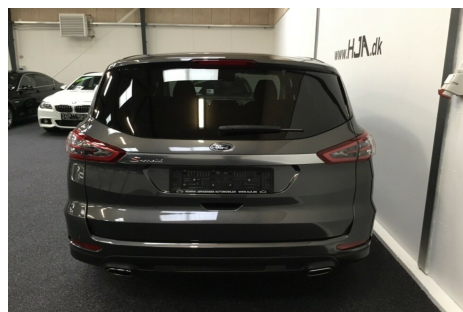

Ford S-MAX · 2,0 · TDCi 180 Titanium aut. 7prs

Pris: 299.900,-

Type:	Personvogn
Modelår:	2017
1. indreg:	10/2017
Kilometer:	60.000 km.
Brændstof:	Diesel
Farve:	Gråmetal
Antal døre:	5

Business model · aut.gear/tiptronic · aut. · navigation · bakkamera · 17" alufælg · fuldaut. klima · fjernb. c.lås · parkeringssensor (bag) · parkeringssensor (for) · ratgearskifte · fartpilot · kørecomputer · infocenter · startspærre · varme i forrude · auto. nedbl. bakspejl · udv. temp. måler · regnsensor · sædevarme · nøglefri betjening · højdejust. førersæde · 4x el-ruder · el-klapbare sidespejle m. varme · automatisk start/stop · multifunktionsrat · håndfrit til mobil · bluetooth · musikstreaming via bluetooth · armlæn · isofix · læderrat · 3 individuelle sæder i bag · tågelygter · 8 airbags · abs · antispin · esp · servo · vognbaneassistent · mørktonede ruder i bag · 1 ejer · diesel partikel filter · attraktiv finansiering/leasing tilbydes · Venligst kun personlig/telefonisk henvendelse - henvendelse pr. mail besvares ikke

Motor	Ydelse	Transmission	Mål	Økonomi
Volume: 2,0	Effekt: 180 HK.	Forhjulstræk	Længde: 480 cm.	Tank: 70 l.
Cylinder: 4	Moment: 400	Gear: Automatgear	Bredde: 192 cm.	Km/l: 20 l.
Antal ventiler: 16	Topfart: 208 ktm/t.		Højde: 166 cm	Ejeravgift: DKK 5.180
	0-100 km/t.: 9,50 sek.		Vægt: 1.778 kg.	Produktionsår: -