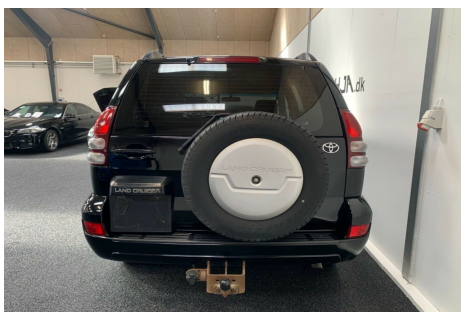

## Toyota Land Cruiser · 3,0 · D-4D aut. Van

**Pris: 129.900,- inkl. moms**

Type:	Varevogn -Moms
Modelår:	2007
1. indreg:	04/2007
Kilometer:	273.000 km.
Brændstof:	Diesel
Farve:	Sort
Antal døre:	5

aut. · fuldaut. klima · fjernb. c.lås · fartpilot · kørecomputer · infocenter · startspærre · sædevarme · højdejust. førersæde · el-ruder · el-spejle · cd/radio · armlæn · læderrat · tågelygter · 4 airbags · abs · antispin · esp · servo · tagræling · mørktonede ruder i bag · træk · Venligst kun personlig/telefonisk henvendelse - henvendelse pr. mail besvares ikke

Motor	Ydelse	Transmission	Mål	Økonomi
Volume: 3,0	Effekt: 166 HK.	4-hjulstræk	Længde: 481 cm.	Tank: 87 l.
Cylinder: 4	Moment: 343	Gear: Automatgear	Bredde: 179 cm.	Km/l: 8,9 l.
Antal ventiler: 16	Topfart: 170 ktm/t.		Højde: 189 cm	Ejeravgift: DKK 7.660
	0-100 km/t.: 12,8 sek.		Vægt: 1.950 kg.	Produktionsår: -